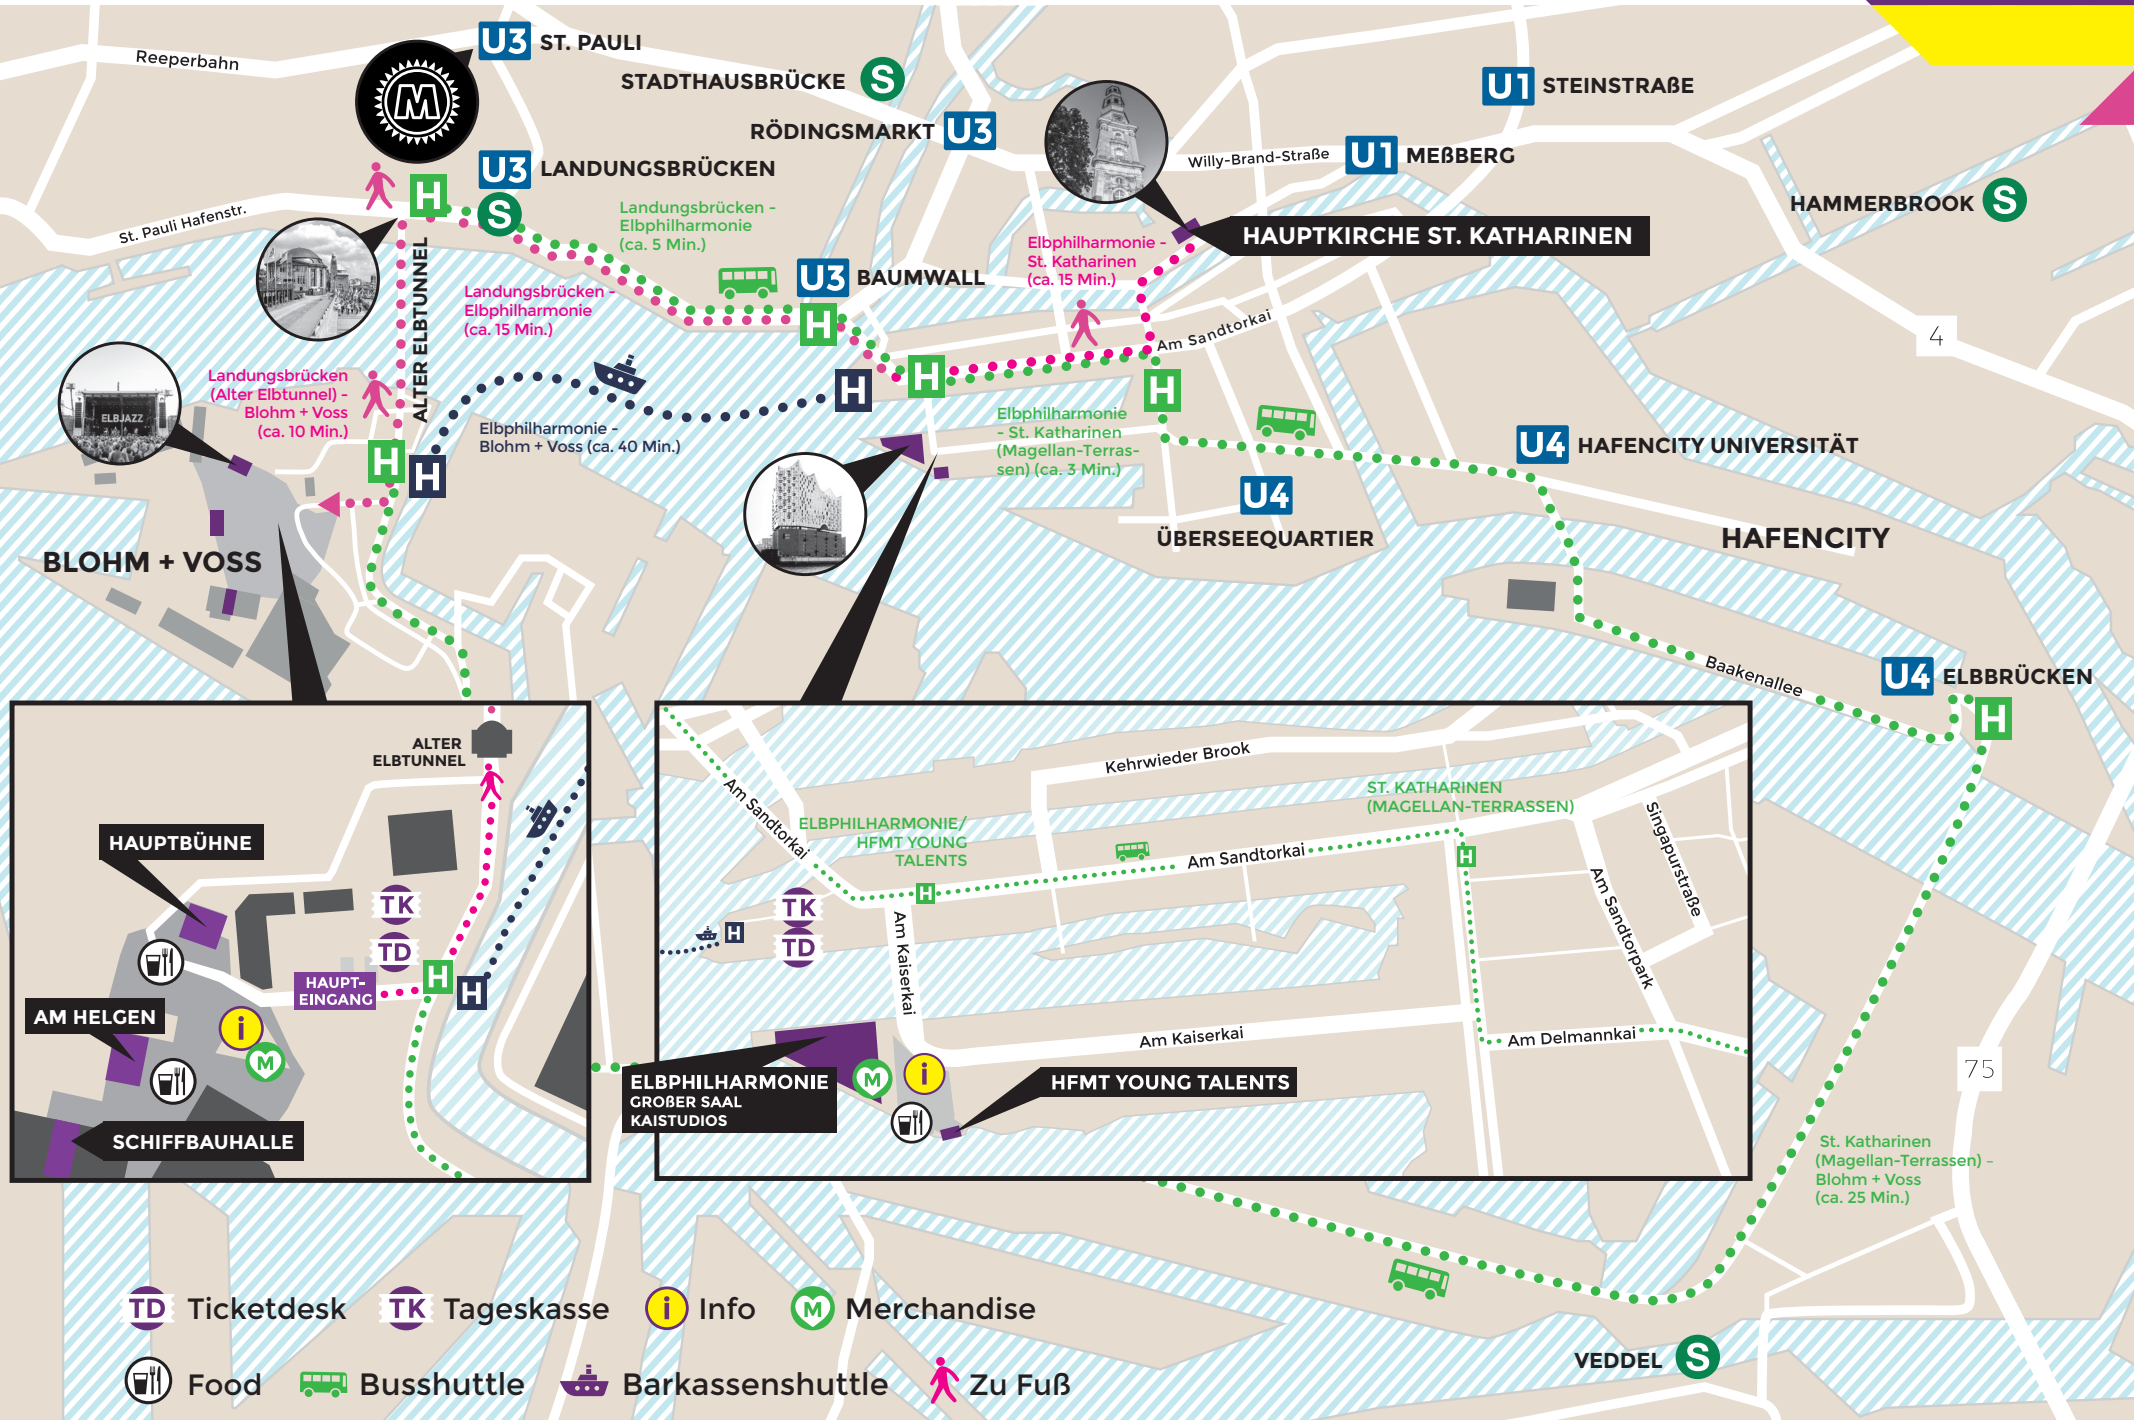

# LAGEPLAN ELBJAZZ 2022

**ALTER ELBTUNNEL**

**HAUPTBÜHNE**

**AM HELGEN**

**SCHIFFBAUHALLE**

**HAUPT-EINGANG**

**TK** **TD** **H** **H**

**i** **M**

**ELBPILHARMONIE / HFMT YOUNG TALENTS**

**ST. KATHARINEN (MAGELLAN-TERRASSEN)**

**ELBPILHARMONIE GROßER SAAL KAISTUDIOS**

**HFMT YOUNG TALENTS**

**Am Sandtorkai**, **Am Kaiserkai**, **Am Delmannkai**, **Singapurstraße**, **Kehrwieder Brook**

**TK** **TD** **H** **H** **M** **i**

- TD** Ticketdesk
- TK** Tageskasse
- i** Info
- M** Merchandise
- Food** (fork and knife icon)
- Busshuttle** (bus icon)
- Barkassenshuttle** (boat icon)
- Zu Fuß** (walking person icon)